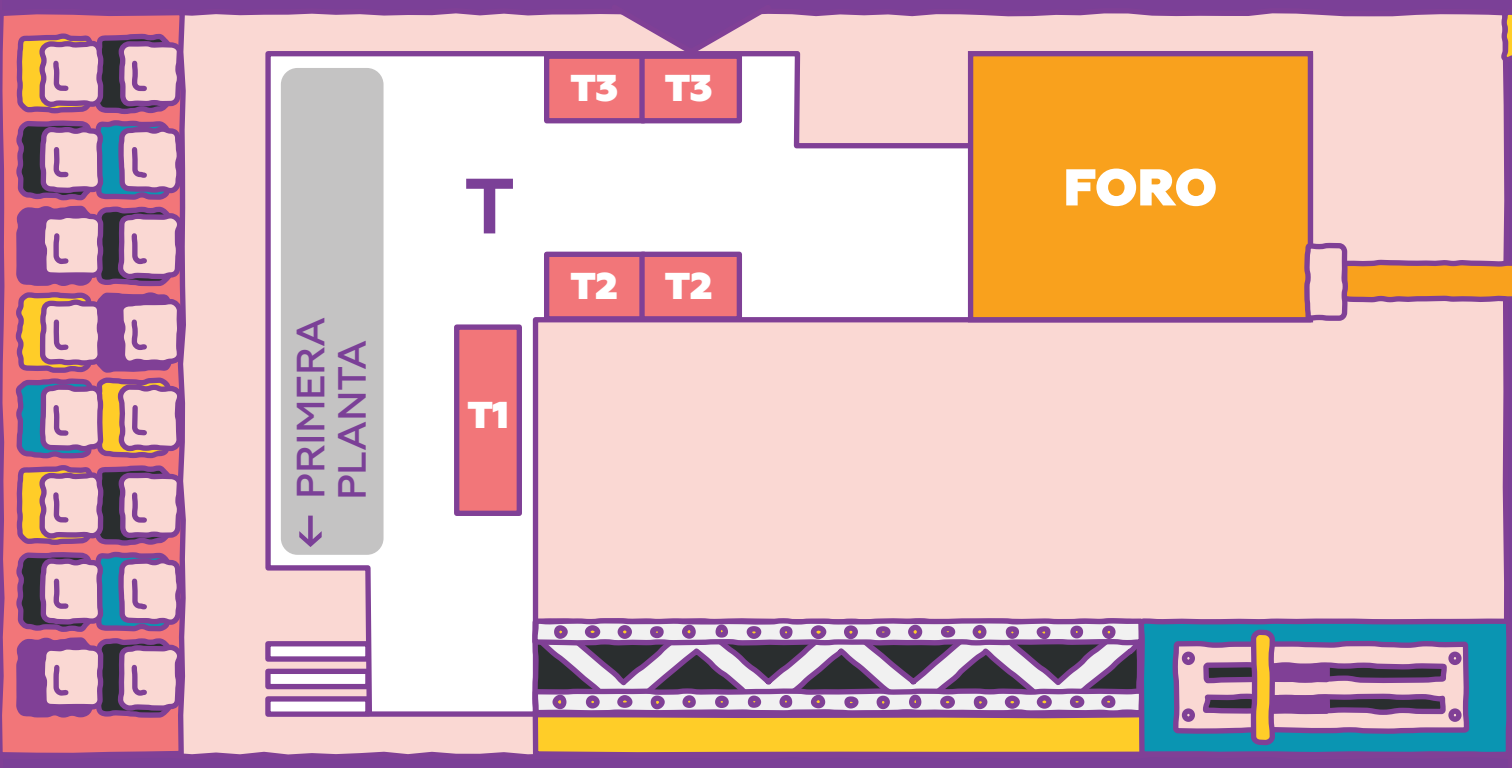

23.
OCT

TIANGUIS DE DIBUJO
LA NANA CON-ARTE
PROGRAMA

11.00AM - 7.00PM

TAPANCO

FORO

COMEDOR

2.PM

DIBUJAR HORRIBLE TAMBIÉN ES DIBUJAR TALLER
Chio y Sandra Sanchez
1.30PM - 2.30PM

3.PM

DIBUJAR ES UN MODO DE LEER. AEROMOTO EN RAYÓN
Chio y Sandra Sanchez
2.00PM - 2.30PM

LAS CALLES Y SUS TEMAS. MAPA ILUSTRADO DE LA CIUDAD DE MÉXICO
Sophie Greenspan, Paola Sandoval Licea y Andrés Gómez Servín
2.30PM - 3.00PM

PRIMERA PLANTA

ENTADA ↓

SANITARIOS (PLANTA ← BAJA)

ACCESO ↑

COCINA/BARRA:
Tizne Tacomotora + Cocina Kuruch

RETRATÓN

COMEDOR

TIANGUIS DE DIBUJO